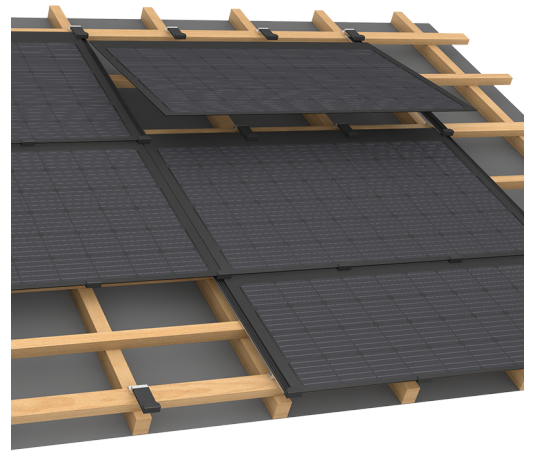

Montagesystem

## LEVEL Indachsystem

### Eigenschaften

Bei Schrägdächern, anspruchsvollen Dachgeometrien, individuellen Dachintegrationen und auch bei Fassaden wird LEVEL eingesetzt.

Das LEVEL Indachsystem lässt sich mit allen gängigen Dacheindeckungen wie Ziegeln, Schindeln oder Aluverbundplatten einfach kombinieren.

- Komplexe Flächen
- Swiss Made
- Glas-Glas Solarmodule