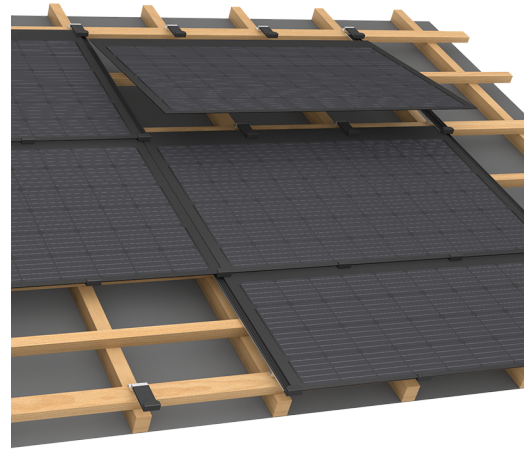

Montagesystem

LEVEL Indachsystem

Eigenschaften

Bei Schrägdächern, anspruchsvollen Dachgeometrien, individuellen Dachintegrationen und auch bei Fassaden wird LEVEL eingesetzt.

Das LEVEL Indachsystem lässt sich mit allen gängigen Dacheindeckungen wie Ziegeln, Schindeln oder Aluverbundplatten einfach kombinieren.

- Komplexe Flächen
- Swiss Made
- Glas-Glas Solarmodule

Erfahren Sie mehr über LEVEL

- [Anwendung und Projekte](#)

Downloads

- [LEVEL Planungsinformationen](#)